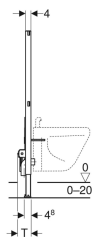

Монтажний елемент Geberit Duofix для біде, 112 см, універсальний

Приклад зображення

Призначення

- Для пустотілих перегородок
- Для монтажу в пристінній інсталяції по висоті рами або приміщення
- Для монтажу в монтажні стіни по висоті приміщення
- Для підвісних біде з вертикальним змішувачем
- Для підлогових покриттів 0–20 см

Характеристики

- Статично самонесна рама, захищена від корозії порошковим покриттям
- Сійки ніжок оцинковані
- Сійки регульовані 0–20 см

Обсяг постачання

- З'єднувальне коліно з PE-HD, \varnothing 50 мм
- Ущільнення \varnothing 44/32 мм

- Сійки з захистом від ковзання
- Опорні ніжки поворотні
- Глибина опорних пластин ніжок підходить для монтажу в U-подібні профілі UW 50 і UW 75 та системні напрямні Geberit Duofix
- Відстань між точками кріплення підвісного біде 18 або 23 см
- Кріплення біде з регулюванням по висоті
- Кріплення з'єднувального коліна з регулюванням по висоті та зі звукоізоляцією
- Кріплення для змішувачів для вмивальників з регулюванням по ширині й висоті

Технічні дані

Матеріал | Сталь

- 2 різьбові шпильки M12
- Комплект кріплень

| Арт. № | В | Н | Т |
|--------------|-------|--------|-------|
| 111.520.00.1 | 50 см | 112 см | 10 см |