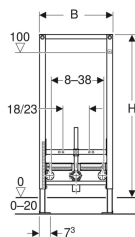

Монтажний елемент Geberit Duofix для біде, 112 см, універсальний

Приклад зображення

Призначення

- Для пустотілих перегородок
- Для монтажу в пристінній інсталяції по висоті рами або приміщення
- Для монтажу в монтажні стіни по висоті приміщення
- Для підвісних біде з вертикальним змішувачем
- Для підлогових покриттів 0–20 см

Характеристики

- Статично самонесна рама, захищена від корозії порошковим покриттям
- Сійки ніжок оцинковані
- Сійки регульовані 0–20 см

Обсяг постачання

- З'єднувальне коліно з PE-HD, \varnothing 50 мм
- Ущільнення \varnothing 44/32 мм

- Сійки з захистом від ковзання
- Опорні ніжки поворотні
- Глибина опорних пластин ніжок підходить для монтажу в U-подібні профілі UW 50 і UW 75 та системні напрямні Geberit Duofix
- Відстань між точками кріплення підвісного біде 18 або 23 см
- Кріплення біде з регулюванням по висоті
- Кріплення з'єднувального коліна з регулюванням по висоті та зі звукоізоляцією
- Кріплення для змішувачів для вмивальників з регулюванням по ширині й висоті

Технічні дані

Матеріал | Сталь

- 2 різьбові шпильки M12
- Комплект кріплень

| Арт. № | В | Н | Т |
|--------------|-------|--------|-------|
| 111.520.00.1 | 50 см | 112 см | 10 см |