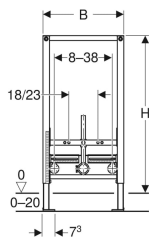

## Монтажний елемент Geberit Duofix для біде, 98 см, універсальний

Приклад зображення

### Призначення

- Для пустотілих перегородок
- Для монтажу в пристінній інсталяції по висоті рами
- Для підвісних біде з вертикальним змішувачем
- Для підлогових покриттів 0–20 см

### Обсяг постачання

- З'єднувальне коліно з PE-HD,  $\varnothing$  50 мм
- Ущільнення  $\varnothing$  44/32 мм

- Опорні ніжки поворотні
- Глибина опорних пластин ніжок підходить для монтажу в U-подібні профілі UW 50 і UW 75 та системні напрямні Geberit Duofix
- Відстань між точками кріплення підвісного біде 18 або 23 см
- Кріплення біде з регулюванням по висоті
- Кріплення з'єднувального коліна з регулюванням по висоті та зі звукоізоляцією
- Кріплення для змішувачів для вмивальників з регулюванням по ширині й висоті

### Технічні дані

Матеріал

Сталь

- 2 різьбові шпильки M12
- Комплект кріплень

Арт. №	B	H	T
111.539.00.1	50 см	98 см	10 см