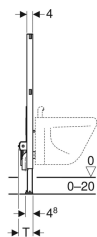

## Монтажний елемент Geberit Duofix для біде, 98 см, універсальний

Приклад зображення

### Призначення

- Для пустотілих перегородок
- Для монтажу в пристінній інсталяції по висоті рами
- Для підвісних біде з вертикальним змішувачем
- Для підлогових покриттів 0–20 см

### Обсяг постачання

- З'єднувальне коліно з PE-HD,  $\varnothing$  50 мм
- Ущільнення  $\varnothing$  44/32 мм

- Опорні ніжки поворотні
- Глибина опорних пластин ніжок підходить для монтажу в U-подібні профілі UW 50 і UW 75 та системні напрямні Geberit Duofix
- Відстань між точками кріплення підвісного біде 18 або 23 см
- Кріплення біде з регулюванням по висоті
- Кріплення з'єднувального коліна з регулюванням по висоті та зі звукоізоляцією
- Кріплення для змішувачів для вмивальників з регулюванням по ширині й висоті

### Технічні дані

Матеріал

Сталь

- 2 різьбові шпильки M12
- Комплект кріплень

Арт. №	B	H	T
111.539.00.1	50 см	98 см	10 см