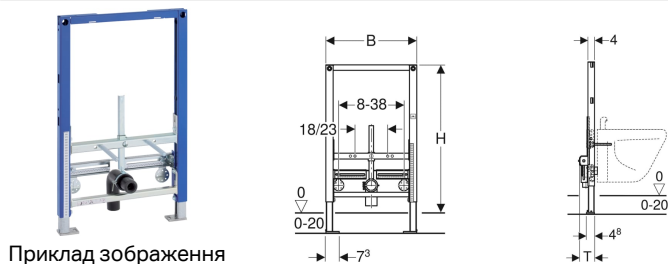

Монтажний елемент Geberit Duofix для біде, 82 см, універсальний

Призначення

- Для пустотілих перегородок
- Для монтажу в пристінній інсталяції по висоті рами
- Для підвісних біде з вертикальним змішувачем
- Для підлогових покриттів 0–20 см

Характеристики

- Статично самонесна рама, захищена від корозії порошковим покриттям
- Стійки ніжок оцинковані
- Стійки регульовані 0–20 см
- Стійки з захистом від ковзання

Обсяг постачання

- З'єднувальне коліно з PE-HD, \varnothing 50 мм
- Ущільнення \varnothing 44/32 мм

- Глибина опорних пластин ніжок підходить для монтажу в U-подібні профілі UW 50 і UW 75 та системні напрямні Geberit Duofix
- Опорні ніжки поворотні
- Відстань між точками кріплення підвісного біде 18 або 23 см
- Кріплення біде з регулюванням по висоті
- Кріплення з'єднувального коліна з регулюванням по висоті та зі звукоізоляцією
- Кріплення для змішувачів для вмивальників з регулюванням по ширині й висоті