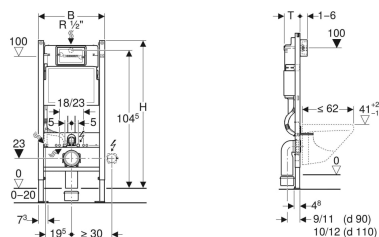

## Монтажний елемент Geberit DuofixBasic для підвісного унітаза, 112 см, зі змивним бачком прихованого монтажу Delta 12 см

Приклад зображення

### Призначення

- Для пустотілих перегородок
- Для монтажу в пристінній інсталяції по висоті рами або приміщення
- Для монтажу в монтажні стіни по висоті приміщення
- Для підвісних унітазів з приєднувальними розмірами відповідно до EN 33:2011
- Для підвісних унітазів з вильотом до 62 см
- Для одинарного, подвійного змиву або змиву/стопу
- Для підлогових покриттів 0–20 см

### Технічні дані

Максимальна температура води	25 °C
Заводське налаштування об'єму води для змиву	6 и 3 л
Діапазон налаштування малого об'єму води для змиву	2–4 л

- З'єднувальне коліно 90° з PE-HD,  $\varnothing$  90 мм
- Перехідна муфта з PE-HD,  $\varnothing$  90/110 мм
- 2 захисні заглушки
- 2 різьбові шпильки M12
- Комплект кріплень

Арт. №	В	Н	Т
111.153.00.1	50 см	112 см	12 см