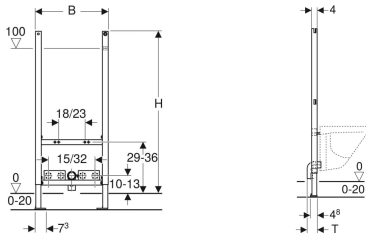

**Монтажний елемент Geberit Duofix для біде, 112 см, універсальний**

Приклад зображення

**Призначення**

- Для пустотілих перегородок
- Для монтажу в пристінній інсталяції по висоті рами або приміщення
- Для монтажу в монтажні стіни по висоті приміщення
- Для підвісних біде з вертикальним змішувачем
- Для підлогових покриттів 0–20 см

- Сійки ніжок оцинковані
- Сійки регульовані 0–20 см
- Відстань між точками кріплення підвісного біде 18 або 23 см
- Кріплення біде з регулюванням по висоті
- Опорні ніжки з пластику
- Глибина опорних пластин ніжок підходить для монтажу в U-подібні профілі UW 50
- Кріплення з'єднувального коліна з регулюванням по висоті та зі звукоізоляцією
- Кріплення для змішувачів для вмивальників з регулюванням по глибині й висоті

**Технічні дані**

Матеріал | Сталь

**Обсяг постачання**

- З'єднувальне коліно з PE-HD,  $\varnothing$  50 мм
- Ущільнення  $\varnothing$  44/32 мм
- 2 різьбові шпильки M12
- Комплект кріплень

Арт. №	В	Н	Т
111.534.00.1	50 см	112 см	7.5 см