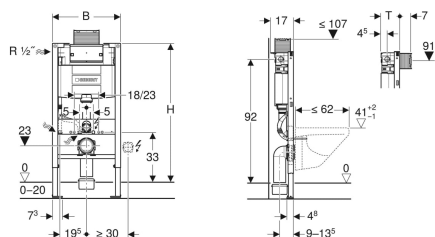

Монтажний елемент Geberit Duofix для підвісного унітаза, 98 см, зі змивним бачком прихованого монтажу Omega 12 см

Приклад зображення

Призначення

- Для пустотілих перегородок
- Для монтажу в пристінній інсталяції по висоті рами
- Для підвісних унітазів з з'єднувальними розмірами відповідно до EN 33:2011
- Для підвісних унітазів з вильотом до 62 см
- Для подвійного змиву
- Для підлогових покриттів 0–20 см

Характеристики

- Статично самонесна рама, захищена від корозії порошковим покриттям
- Рама підготовлена для опор керамічного унітаза з невеликою контактною поверхнею
- Стійки ніжок оцинковані
- Стійки регульовані 0–20 см
- Стійки з захистом від ковзання
- Опорні ніжки поворотні
- Глибина опорних пластин ніжок підходить для монтажу в U-подібні профілі UW 50 і UW 75 та системні напрямні Geberit Duofix
- З'єднувальне коліно може монтуватися на різній глибині без застосування інструменту, діапазон регулювання 45 мм
- Кріплення з'єднувального коліна зі звукоізоляцією
- Змивний бачок прихованого монтажу з керуванням зверху чи спереду

Технічні дані

Тиск потоку	0.1-10 бар
Максимальна температура води	25 °C
Заводське налаштування об'єму води для змиву	6 и 3 л
Діапазон налаштування великого об'єму води для змиву	4 / 4.5 / 6 / 7.5 л
Діапазон налаштування малого об'єму води для змиву	2-4 л
Розрахункова витрата води	0.11 л/с
Мінімальний тиск потоку для розрахункового потоку	0.5 бар

Обсяг постачання

- З'єднувальний елемент для підключення води R 1/2", сумісний з MasterFix і MeplaFix, із вбудованим кутовим запірним клапаном і маховичком
- Захисний короб для вікна технічного обслуговування
- Комплекти для під'єднання для унітаза, \varnothing 90 мм
- З'єднувальне коліно 90° з PE-HD, \varnothing 90 мм
- Перехідна муфта з PE-HD, \varnothing 90/110 мм
- 2 захисні заглушки
- 2 різьбові шпильки M12
- Комплект кріплень