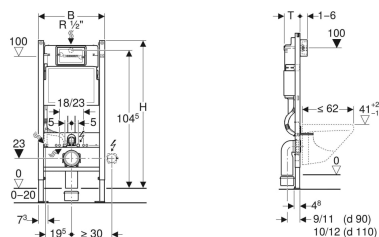

Монтажний елемент Geberit Duofix для підвісного унітаза, 112 см, зі змивним бачком прихованого монтажу Delta 12 см

Приклад зображення

Призначення

- Для пустотілих перегородок
- Для монтажу в пристінній інсталяції по висоті рами або приміщення
- Для монтажу в монтажні стіни по висоті приміщення
- Для підвісних унітазів з з'єднувальними розмірами відповідно до EN 33:2011
- Для підвісних унітазів з вильотом до 62 см
- Для одинарного, подвійного змиву або змиву/стопу
- Для підлогових покриттів 0–20 см

Характеристики

- Статично самонесна рама, захищена від корозії порошковим покриттям
- Рама відкрита зверху
- Рама з кріпильними отворами для кріплень до стіни Geberit Duofix для елементів з рамою відкритою зверху
- Рама підготовлена для опор керамічного унітаза з невеликою контактною поверхнею
- Стійки ніжок оцинковані
- Стійки регульовані 0–20 см

Обсяг постачання

- Кутовий запірний вентиль R 1/2", з кільцем-адаптером
- Захисний короб для вікна технічного обслуговування, з пінополістиролу
- 2 тримачі кріплення рамки
- 2 анкери для кріплення до стіни
- Комплекти для під'єднання для унітаза, \varnothing 90 мм